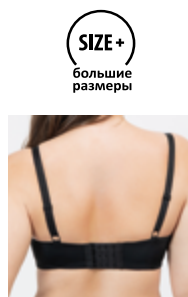

BF6079-1 бюстгальтер
Размер: 80CDE, 85CDE, 90CDE, 95CDE, 100CDE, 105CD
Состав: 85% полиамид, 15% эластан