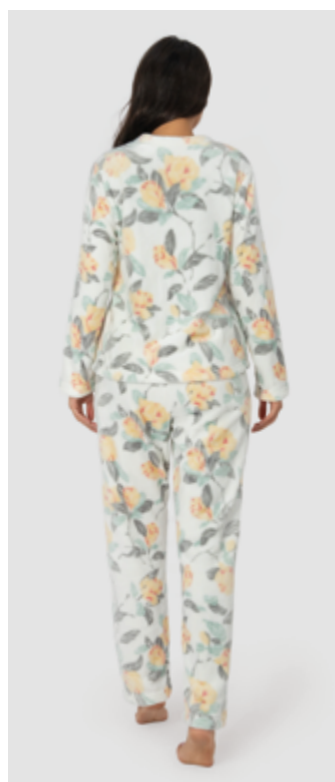

LPT000121 костюм домашний
Размер: XS(84), S(88), M(92), L(96), XL(100), XXL(104), XXXL(108)
Состав: 100% полиэстер

multicolor