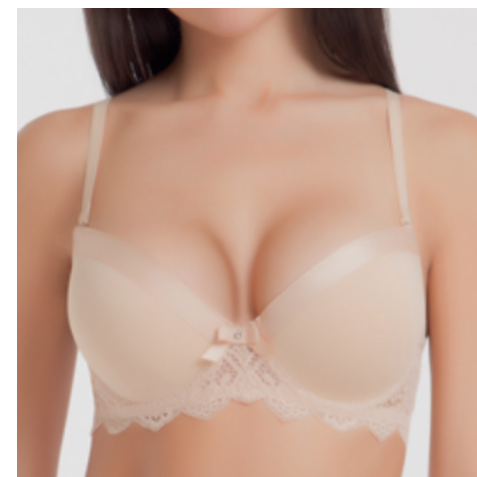

BF0350P бюстгальтер
Размер: 70BC, 75ABC, 80BC, 85BC
Состав: 92% полиамид, 8% эластан