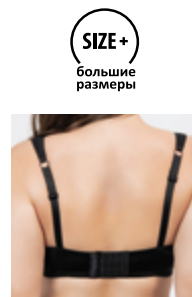

BF6054-1 бюстгальтер
Размер: 80CDE, 85CDE, 90CDE, 95CDE
Состав: 85% полиамид, 15% эластан