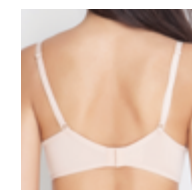

BF0749 бюстгальтер
Размер: 75BCD, 80BCD, 85BCD, 90C
Состав: 85% полиамид, 15% эластан