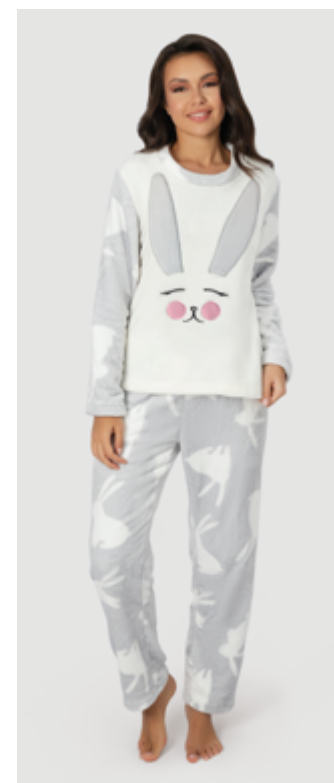

LPT000123 костюм домашний
Размер: XS(84), S(88), M(92), L(96), XL(100), XXL(104)
Состав: 100% полиэстер

grey