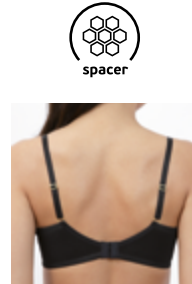

BF6083 бюстгальтер
Размер: 75CDE, 80CDE, 85CDE, 90CDE, 95CDE
Состав: 85% полиамид, 15% эластан