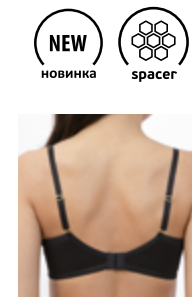

BF0890 бюстгальтер
Размер: 75BCD, 80BCD, 85BCD, 90BCD
Состав: 85% полиамид, 15% эластан

BF0891P бюстгальтер
Размер: 70BC, 75ABC, 80BC, 85BC
Состав: 85% полиамид, 15% эластан

BF6054-1 бюстгальтер
Размер: 80CDE, 85CDE, 90CDE, 95CDE
Состав: 85% полиамид, 15% эластан