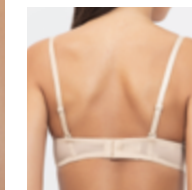

BF0388P бюстгальтер
Размер: 70BC, 75ABC, 80BC, 85BC
Состав: 95% полиамид, 5% эластан