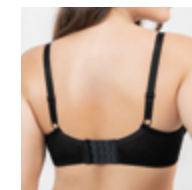

BS6108-1 бюстгальтер
Размер: 75CDE, 80CDE, 85CDE, 90CDE, 95CDE
Состав: 85% полиамид, 15% эластан

black   off white