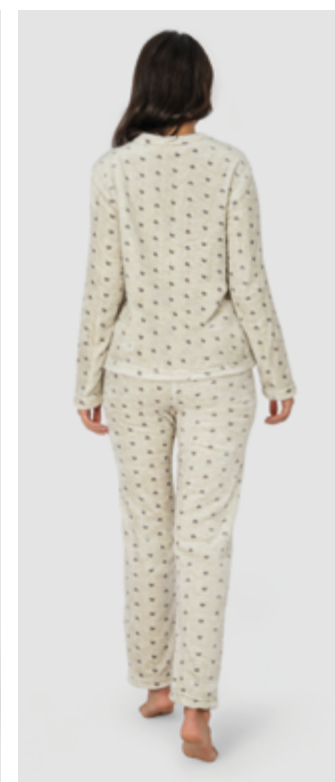

LPT000117 костюм домашний
Размер: XS(84), S(88), M(92), L(96), XL(100), XXL(104), XXXL(108)
Состав: 100% полиэстер