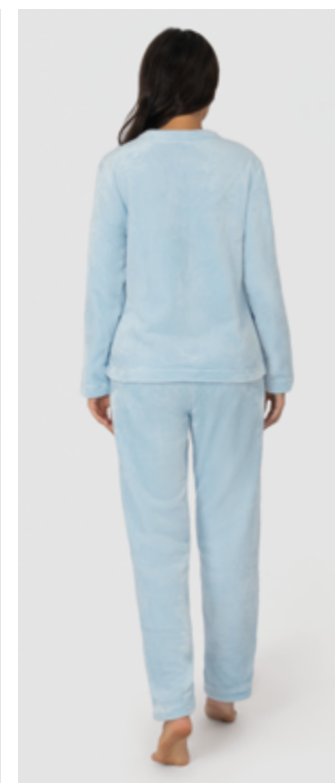

LPT000115 костюм домашний
Размер: XS(84), S(88), M(92), L(96), XL(100), XXL(104)
Состав: 100% полиэстер