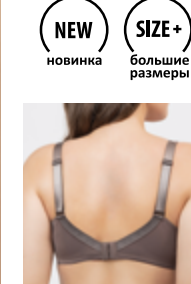

BS6106-1 бюстгальтер
Размер: 75CDE, 80CDE, 85CDE, 90CDE, 95CDE
Состав: 85% полиамид, 15% эластан