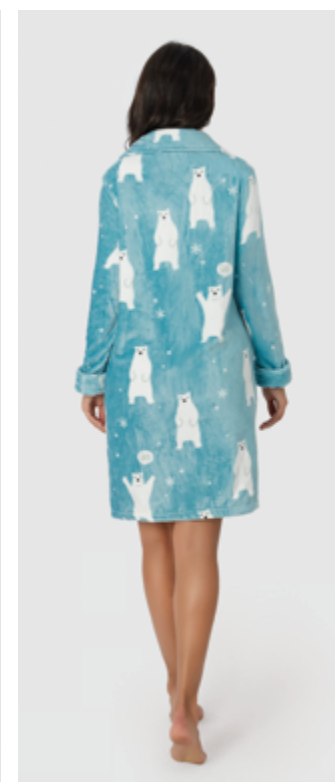

LH000101 халат женский
Размер: XS(84), S(88), M(92), L(96), XL(100), XXL(104), XXXL(108)
Состав: 100% полиэстер

white / blue